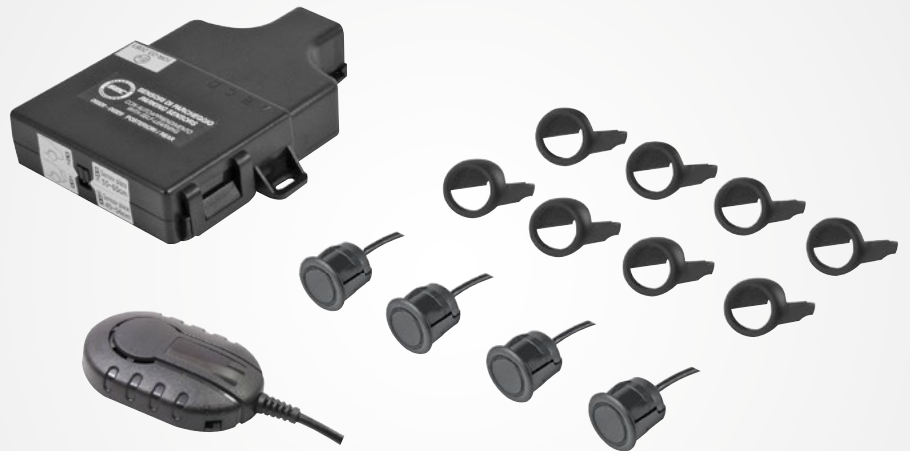

Sarja sisältää:

- 5 m valokuitukaapeli
- 6 kuituoptista LED-valoa
- 1 x 6-kaapelinen jakolaatikko valojen kaapeloinnilla
- 1 Bluetooth®-ohjattava ohjauslaite ja kaapelinjakaja
- Kiinnitysruuvi- ja nippusidesarja

PN

Kuvaus

1 500050407

IVECO-logoprojektori ohjaamon oveen.

2 500050066

Kuituoptinen etusäleikön valaistussarja Daily- ja eDaily-versioille.

1

2

Luokkansa parasta teknologiaa ja tyyliä.

1 Dailyn peilikamera.

Digitaalinen peruutuspeili, jossa on sisäänrakennettu multimediajärjestelmä, etukamera integroituna peilikoteloon ja ajoneuvon takaosaan asennettava peruutuskamera. Kosketusnäytössä äänen, videotoiston, kuvien katselun, kamera-asetusten ja microSD-kortille tallennuksen säätötoiminnot.